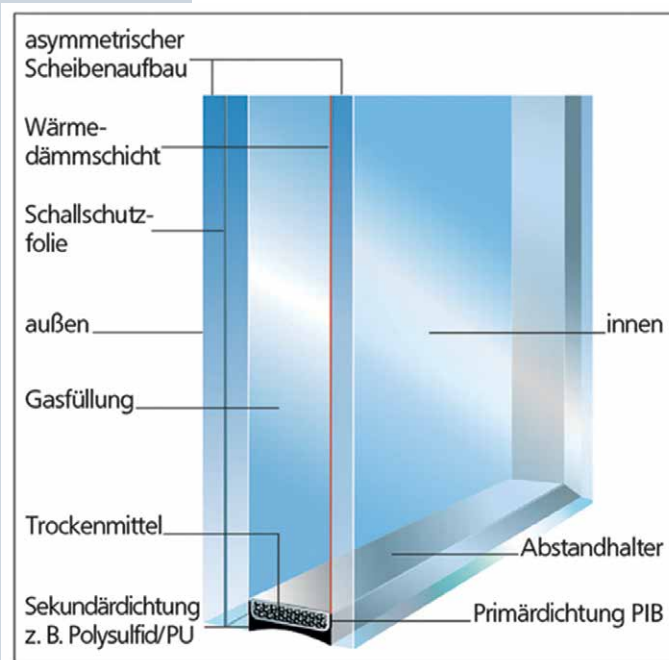

Schallschluckgläser

Lärm ist der **häufigste Grund für den Gläsertausch**. Denn nicht selten ist aus der wenig frequentierten Durchgangsstraße im Laufe der Zeit eine Hauptverkehrsader mit entsprechendem Geräuschpegel geworden. Und auch im Homeoffice lässt sich in **ruhiger Umgebung** viel konzentrierter arbeiten. Schon in der Standard-Ausführung bieten unsere Gläser besseren Schallschutz (U-Wert von 1,1 W/m²K*). Wem das nicht genügt, dem bieten wir **spezielle Schallschutz-Isoliergläser**, die wieder für Ruhe sorgen (U-Wert sogar auf 0,5 W/m²K*). Der Lärm wird auf **dreierlei Art** eingedämmt:

- Die Einzelscheiben der Doppel- oder Dreiflächverglasung haben ein **hohes Eigengewicht**.
- Ein **asymmetrischer Scheibenaufbau** dämpft die Schallwellen in unterschiedlichen Frequenzbereichen.
- Die **Füllung des Scheibensystems** mit dem Edelgas Argon leitet den Schall schlechter als Luft. Zusätzliche **Schalldämmfolien** auf den Außenscheiben sind möglich.

Kostenloser Sicherheits-Check bei Ihnen vor Ort!

Sie sind Immobilienbesitzer und möchten Klarheit, ob der Einbruchschutz Ihrer Fenster noch zeitgemäß und ausreichend ist? Dann empfehlen wir Ihnen unseren kostenlosen Sicherheits-Check. Unser Sicherheitsexperte besucht Sie vor Ort, prüft die Bauelemente und gibt Ihnen Empfehlungen für besseren Einbruchschutz. **Vereinbaren Sie einfach einen Termin!**

Mehr Behaglichkeit inklusive

Auch der Wärmeschutz lässt sich – je nach Alter Ihrer Fenster – mit neuen Gläsern **erheblich steigern**. Das senkt nicht nur Ihre Heizkosten, sondern ist auch gut fürs Raumklima. Wenn Sie **Zugluft in Fensternähe** verspüren, muss das nicht unbedingt daran liegen, dass das Fenster undicht ist. Ist es draußen kalt und drinnen warm, erzeugt die kalte Glasinnenseite schlecht gedämmter Scheiben einen kühlen Luftzug – es zieht. **Da Wärmeschutzgläser viel besser isolieren**, ist auch damit Schluss.