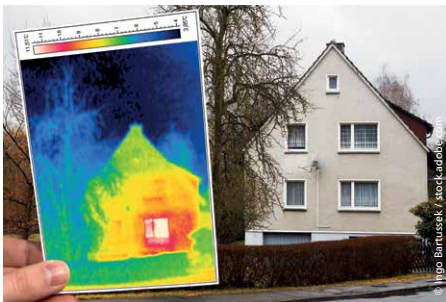

Mehr Klimaschutz, weniger Heizkosten

Veraltete Fenster sind wahre Energieschleudern. Daher lohnt sich der Fenstertausch doppelt: Sie **sparen sofort teure Heizenergie** und tragen dazu bei, den CO²-Ausstoß zu verringern. Das ist **gut für Klima und Umwelt**.